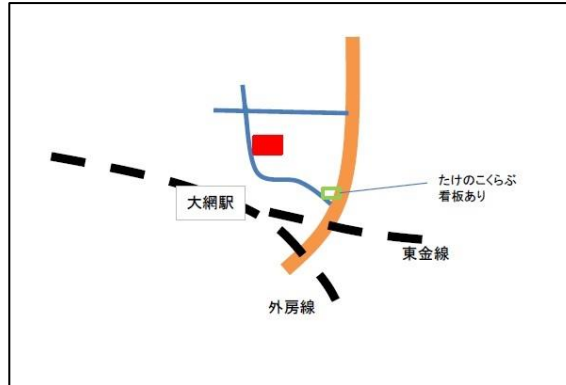

園庭で楽しく遊ばしましょう！

★公園deあそび！

毎月2回程度

場所：小中池公園

9:30～11:00

体操やゲームをして遊ばしましょう！

※8・9・1・2月はありません。

❁たけのこぐんぐんでは…

毎月年齢別DAY、お誕生日会があります。
その他にも七夕会・芋掘り・専任講師による運動あそび・ママ向け講座など
楽しいイベントも盛りだくさん！！

ご予約は
こちらの
LINE から!!

たけのこくらぶ
公式アカウント

たけのこくらぶ

❁こんな方におすすめです♪

家の近くに同年齢の子が少なくて・・・
もっとお友だちがほしい！

うちの子、今の年齢でこんなかんじ・・・
これでいいのかな？

もっといろんな遊びを経験させたいな♡

先生やほかのママたちとも
気軽にいろんな話がしてみたいな♡

はじめての子育てで
しっかりしなくちゃ・・・って
頑張りすぎていませんか？

ぜひ、たけのこくらぶに
遊びに来てくださいね(^O^)！！

大竹保育園たけのこくらぶ
〒299-3243
大網白里市大竹 35-1

TEL 0475-73-7032
携帯 080-5067-7032

たけのこくらぶイメージキャラクター
たけーるくん

親子であそびに 来ませんか？